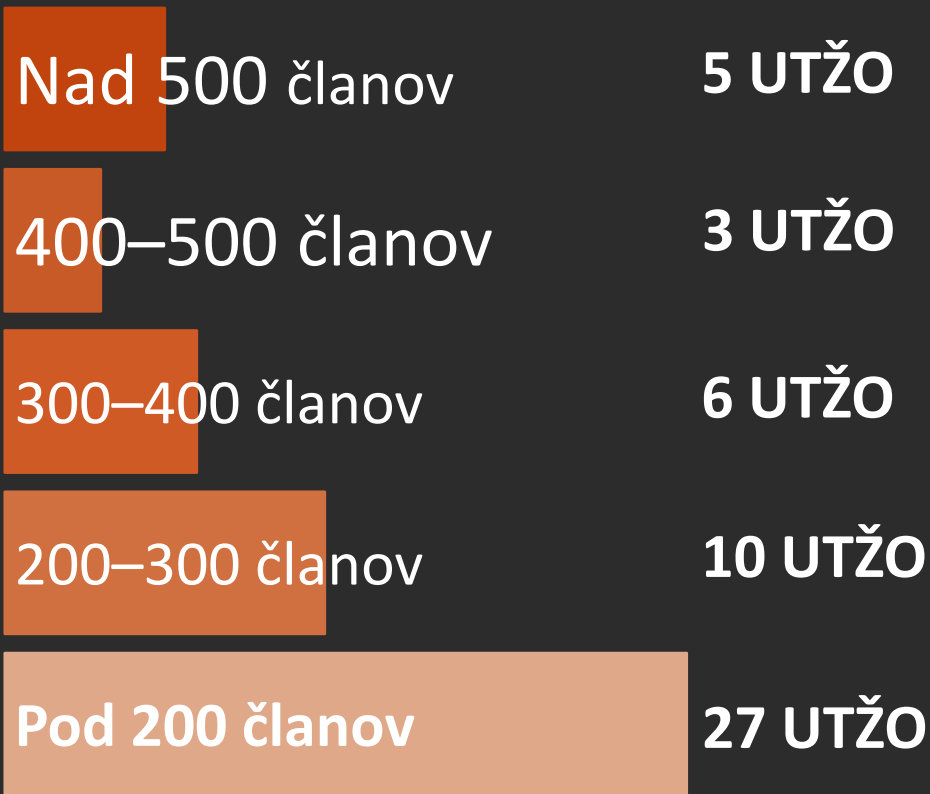

Mreža Slovenska univerza za tretje življenjsko obdobje

Rezultati vprašalnika o stanju v mreži SUTŽO

Študijsko leto 2025/2026

Zemljevid mreže SUTŽO

Skupno število udeležencev izobraževanja v mreži SUTŽO

14.258

udeležencev v mreži SUTŽO

NVO (društva) / javni zavodi

27

NVO (društva)

24

javni zavodi

Število študijskih programov, študijskih skupin in mentorjev v mreži SUTŽO

773